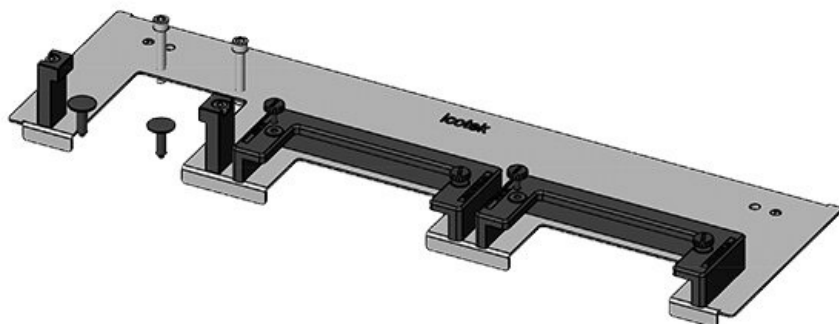

KDR-ESR-TS8-1200-43078

Art.nr.	43078	Voor	1.200 mm
EAN	4251269309	kastbreedte	
	595	Zichtmaat van	495 mm
Aantal	1	opening	
Lengte	518 mm	Geschikt voor:	2 × KEL-U 24
Breedte	150 mm		/ KEL-QUICK
Hoogte	57 mm		24, 1 × KEL-
Totale lengte	518 mm		JUMBO 1
bodemplaat		Geschikt voor	Rittal TS 8
		behuizing	

KDR-ESR-TS8-1200-43083