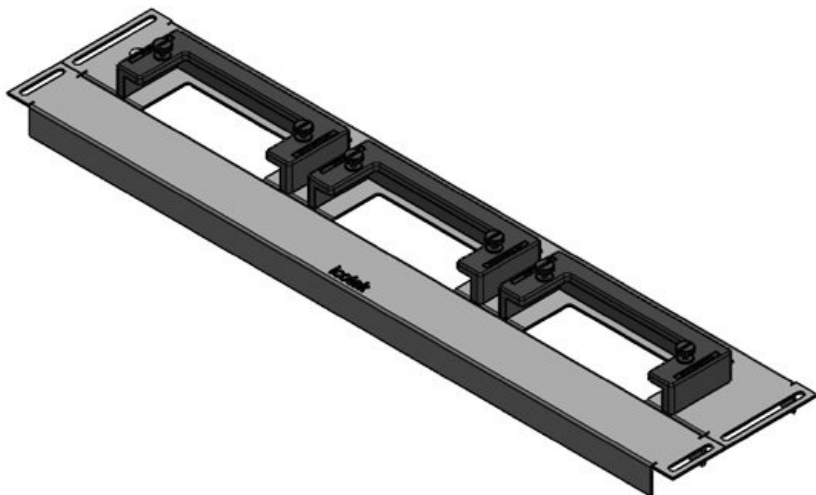

KDR-ESR-HW-800 + blindplaten

Art.nr.	44521	Voor	800 mm
EAN	4251269324	kastbreedte	
	550	Zichtmaat van	592 mm
Aantal	1	opening	
Lengte	627 mm	Geschikt voor:	3 × KEL-U 24
Breedte	136 mm		/ KEL-QUICK
Hoogte	59 mm		24
Totale lengte bodemplaat	627 mm	Geschikt voor behuizing	Häwa H390 / H395