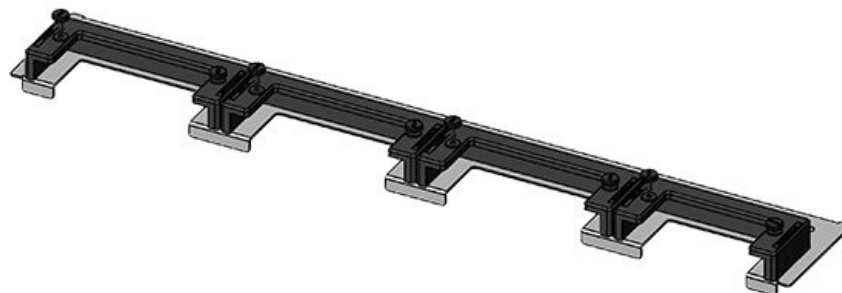

Art.nr.	43080	Voor	800 mm
EAN	4251269309	kastbreedte	
	618	Zichtmaat van	635 mm
Aantal	1	opening	
Lengte	658 mm	Geschikt voor:	3 × KEL-U 24
Breedte	100 mm		/ KEL-QUICK
Hoogte	44 mm		24, 1 × KEL-
Totale lengte	658 mm		U 16 / KEL-
bodemplaat			QUICK 16
		Geschikt voor	Rittal TS 8
		behuizing