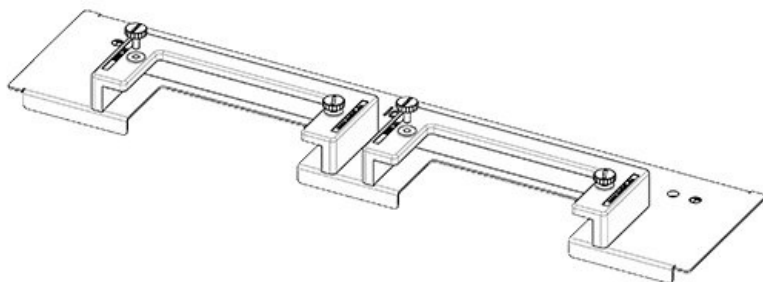

Art.nr.	43079	Voor	600 mm
EAN	4251269309	kastbreedte	
	601	Zichtmaat van	435 mm
Aantal	1	opening	
Lengte	458 mm	Geschikt voor:	2 × KEL-U 24
Breedte	100 mm		/ KEL-QUICK
Hoogte	44 mm		24
Totale lengte	458 mm	Geschikt voor	Rittal TS 8
bodemplaat		behuizing