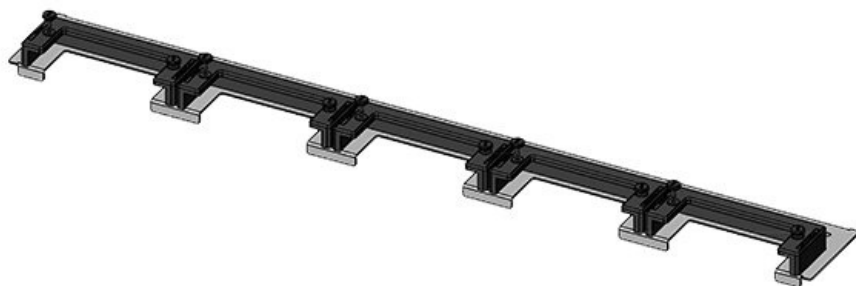

Art.nr.	43081	Voor	1.000 mm
EAN	4251269309	kastbreedte	
	625	Zichtmaat van	835 mm
Aantal	1	opening	
Lengte	858 mm	Divisie balk	nee
Breedte	100 mm	Geschikt voor:	5 x KEL-U 24
Hoogte	44 mm		/ KEL-QUICK
Totale lengte	858 mm		24
bodemplaat		Geschikt voor	Rittal TS 8
		behuizing	

KDR-ESR-TS8-1000-43082