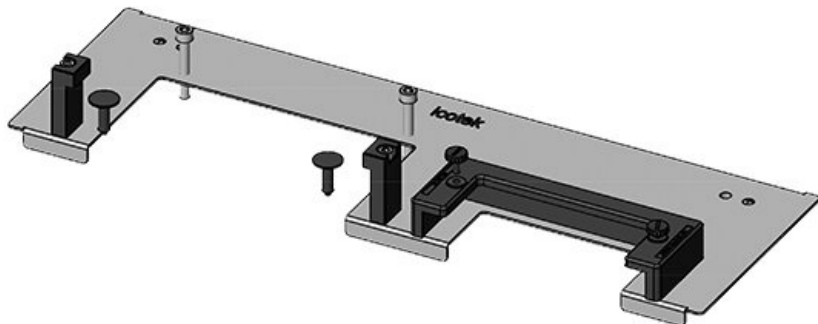

KDR-ESR-TS8-600-43070

Art.nr.	43070	Voor	600 mm
EAN	4251269309	kastbreedte	
	519	Zichtmaat van	435 mm
Aantal	1	opening	
Lengte	458 mm	Geschikt voor:	1 × KEL-U 24
Breedte	150 mm		/ KEL-QUICK
Hoogte	57 mm		24, 1 × KEL-
Totale lengte	458 mm		JUMBO 2
bodemplaat		Geschikt voor	Rittal TS 8
		behuizing	

KDR-ESR-TS8-600-43071