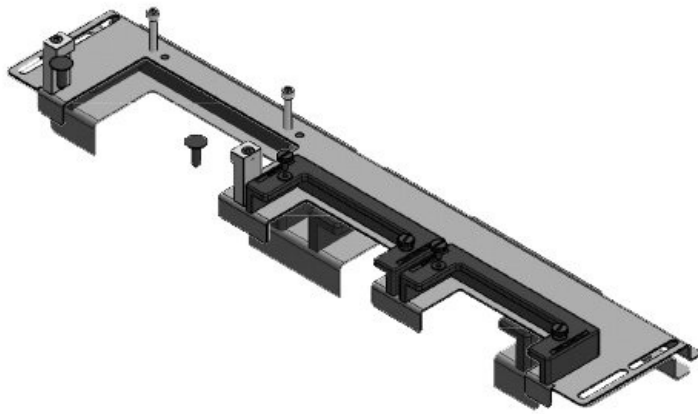

KDR-ESR-HG2-800-43252

Art.nr.	43252	Voor	800 mm
EAN	4251269317	kastbreedte	
	057	Zichtmaat van	568 mm
Aantal	1	opening	
Lengte	632 mm	Geschikt voor:	2 × KEL-U 24
Breedte	131,5 mm		/ KEL-QUICK
Hoogte	45 mm		24, 1 × KEL-
Totale lengte	632 mm		JUMBO 2
bodemplaat		Geschikt voor	nVent
		behuizing	Hoffman
			PROLINE G2

KDR-ESR-HG2-800-43253