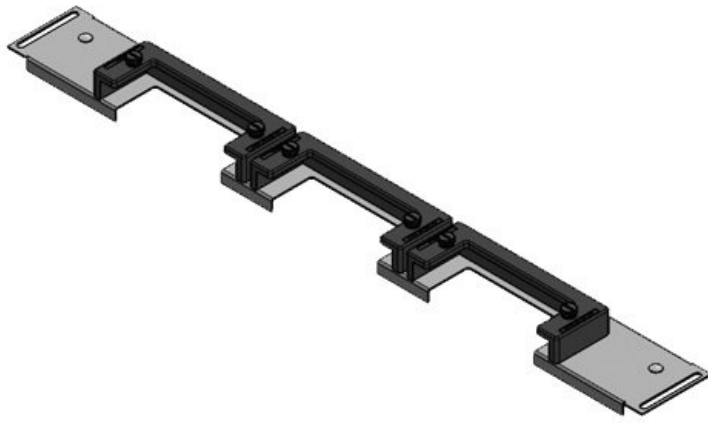

KDRS-ESR-VX25-800-44513

Art.nr.	44513	Voor	800 mm
EAN	4251269321	kastbreedte	
	115	Zichtmaat van	652 mm
Aantal	1	opening	
Lengte	688 mm	Geschikt voor:	3 × KEL-U 24
Breedte	75 mm		/ KEL-QUICK
Hoogte	43 mm		24
Totale lengte bodemplaat	688 mm	Geschikt voor behuizing	Rittal VX25

KDR-ESR-VX25-1000-44506