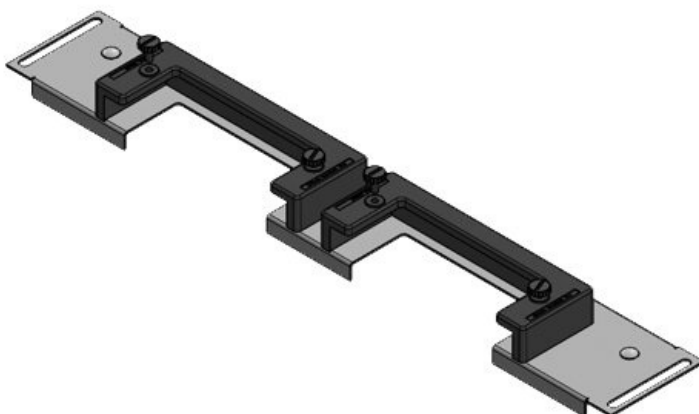

Art.nr.	44512	Voor	600 mm
EAN	4251269321	kastbreedte	
	108	Zichtmaat van	452 mm
Aantal	1	opening	
Lengte	488 mm	Geschikt voor:	2 × KEL-U 24
Breedte	75 mm		/ KEL-QUICK
Hoogte	44 mm		24
Totale lengte	488 mm	Geschikt voor	Rittal VX25
bodemplaat		behuizing