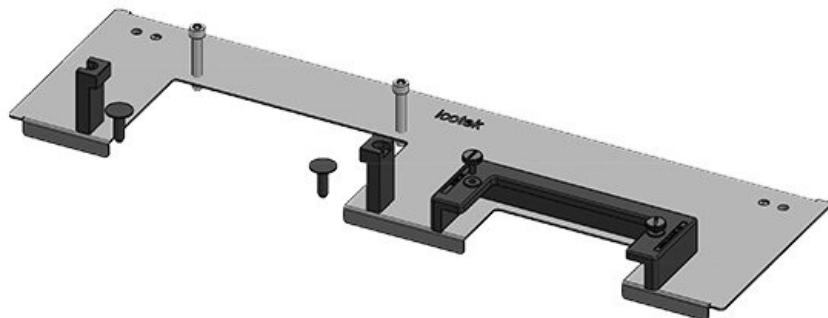

Art.nr.	43084	Voor	1.200 mm
EAN	4251269309	kastbreedte	
	656	Zichtmaat van	495 mm
Aantal	1	opening	
Lengte	518 mm	Geschikt voor:	1 × KEL-U 24
Breedte	150 mm		/ KEL-QUICK
Hoogte	57 mm		24, 1 × KEL-
Totale lengte	518 mm		JUMBO 2
bodemplaat		Geschikt voor	Rittal TS 8
		behuizing