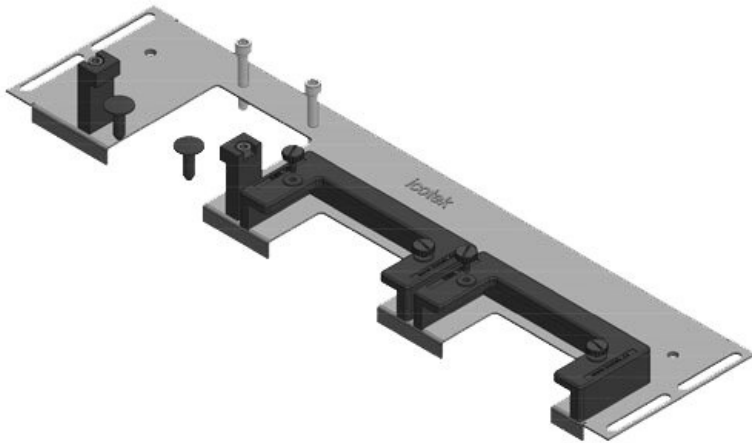

Art.nr.	44502	Voor	600 mm
EAN	4251269319	kastbreedte	
	778	Zichtmaat van	452 mm
Aantal	1	opening	
Lengte	488 mm	Geschikt voor:	2 × KEL-U 16
Breedte	120 mm		/ KEL-QUICK
Hoogte	57 mm		16, 1 × KEL-
Totale lengte	488 mm		JUMBO 1
bodemplaat		Geschikt voor	Rittal VX25
		behuizing	

KDRS-ESR-VX25-600-44512