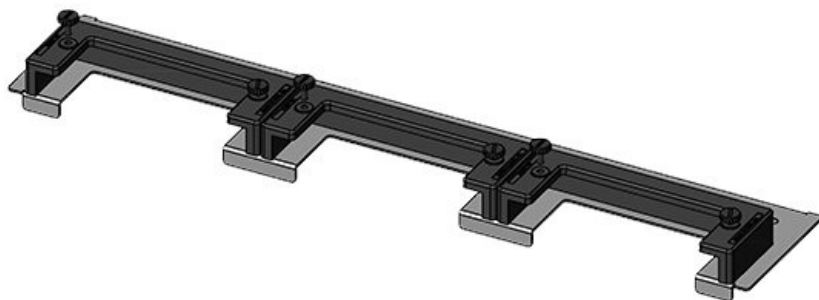

Art.nr.	43083	Voor	1.200 mm
EAN	4251269309	kastbreedte	
	649	Zichtmaat van	495 mm
Aantal	1	opening	
Lengte	518 mm	Geschikt voor:	3 × KEL-U 24
Breedte	100 mm		/ KEL-QUICK
Hoogte	44 mm		24
Totale lengte	518 mm	Geschikt voor	Rittal TS 8
bodemplaat		behuizing	

KDR-ESR-TS8-1200-43084