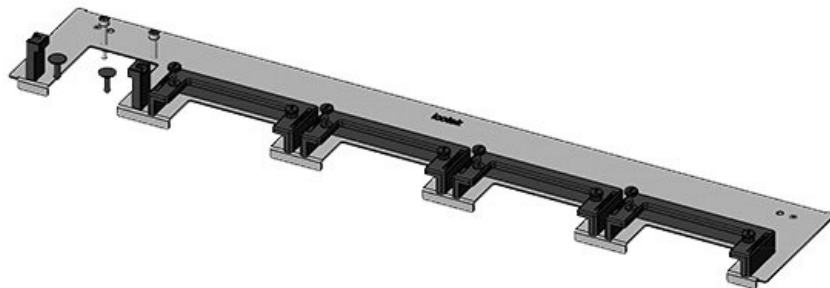

KDR-ESR-TS8-1000-43074

Art.nr.	43074	Voor	1.000 mm
EAN	4251269309	kastbreedte	
	557	Zichtmaat van	835 mm
Aantal	1	opening	
Lengte	858 mm	Divisie balk	nee
Breedte	150 mm	Geschikt voor:	4 × KEL-U 24
Hoogte	57 mm		/ KEL-QUICK
Totale lengte	858 mm		24, 1 × KEL-
bodemplaat			JUMBO 1
		Geschikt voor	Rittal TS 8
		behuizing	

KDR-ESR-TS8-1000-43075