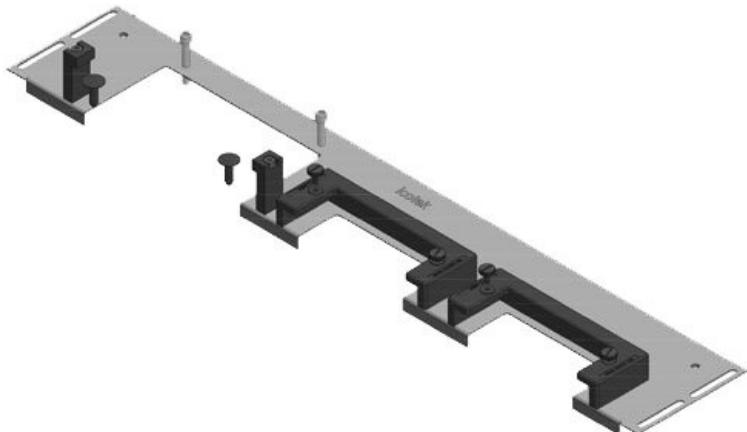

Art.nr.	44505	Voor	800 mm
EAN	4251269319	kastbreedte	
	808	Zichtmaat van	652 mm
Aantal	1	opening	
Lengte	688 mm	Geschikt voor:	2 × KEL-U 24
Breedte	120 mm		/ KEL-QUICK
Hoogte	57 mm		24, 1 × KEL-
Totale lengte	688 mm		JUMBO 2
bodemplaat			Rittal VX25
		Geschikt voor	
		behuizing