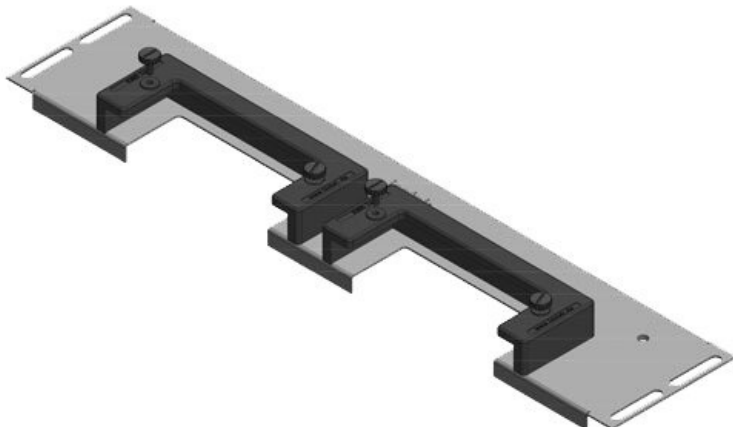

Producttypes en maten

KDR-ESR-VX25-600-44500

Art.nr.	44500	Voor	600 mm
EAN	4251269319	kastbreedte	
	754	Zichtmaat van	452 mm
Aantal	1	opening	
Lengte	488 mm	Geschikt voor:	2 × KEL-U 24
Breedte	100 mm		/ KEL-QUICK
Hoogte	43 mm		24
Totale lengte bodemplaat	488 mm	Geschikt voor behuizing	Rittal VX25