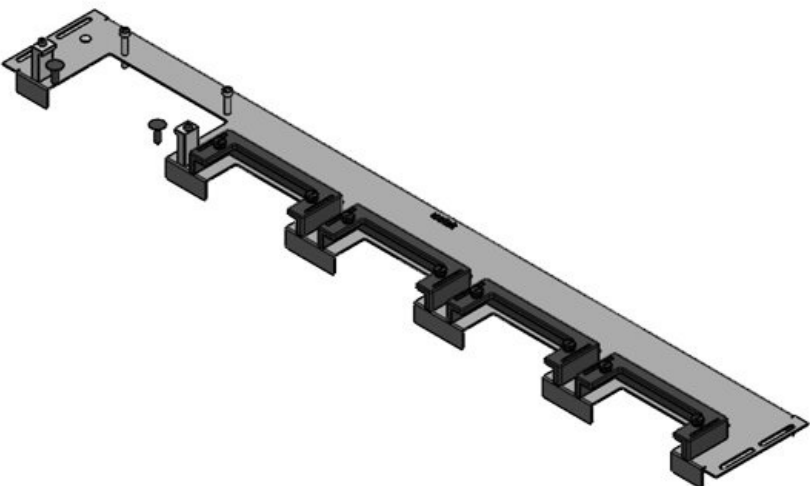

KDR-ESR-HW-1200-1

Art.nr.	44526	Voor	1.200 mm
EAN	4251269324	kastbreedte	
	604	Zichtmaat van	992 mm
Aantal	1	opening	
Lengte	1.027 mm	Geschikt voor:	4 × KEL-U 24
Breedte	133 mm		/ KEL-QUICK
Hoogte	70 mm		24, 1 × KEL-
Totale lengte bodemplaat	1.027 mm		JUMBO 1
		Geschikt voor behuizing	Häwa H390 / H395