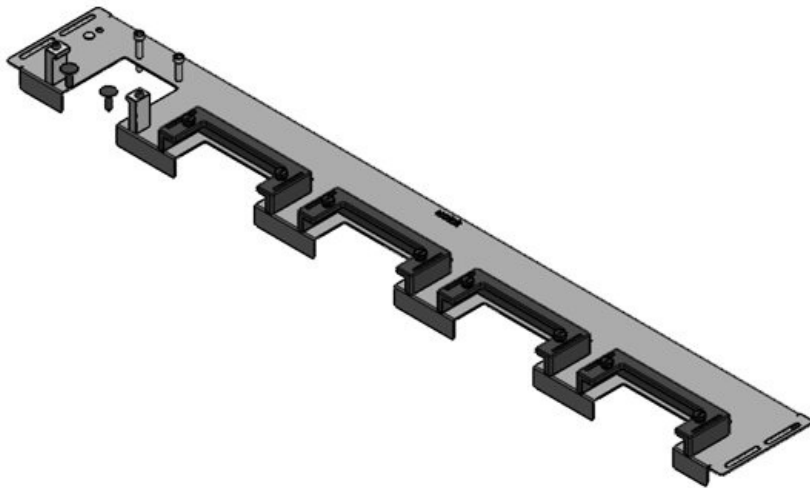

KDR-ESR-HW-1200-1

Art.nr.	44525	Voor	1.200 mm
EAN	4251269324	kastbreedte	
	598	Zichtmaat van	992 mm
Aantal	1	opening	
Lengte	1.027 mm	Geschikt voor:	4 × KEL-U 24
Breedte	133 mm		/ KEL-QUICK
Hoogte	70 mm		24, 1 × KEL-
Totale lengte	1.027 mm		JUMBO 2
bodemplaat		Geschikt voor	Häwa H390 /
		behuizing	H395

KDR-ESR-HG2-600-43250