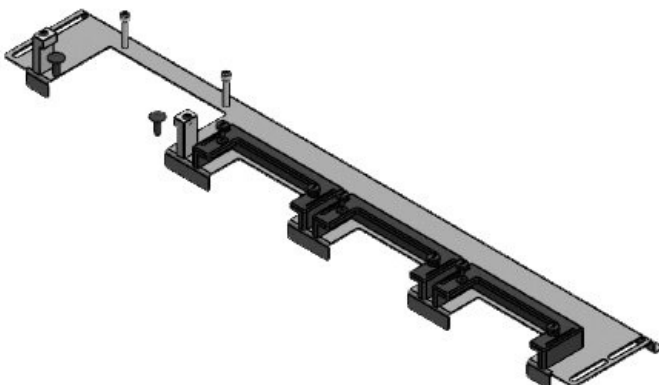

Art.nr.	43254	Voor	1.000 mm
EAN	4251269317	kastbreedte	
	071	Zichtmaat van	768 mm
Aantal	1	opening	
Lengte	832 mm	Geschikt voor:	3 × KEL-U 24
Breedte	131,5 mm		/ KEL-QUICK
Hoogte	41,3 mm		24, 1 × KEL-
Totale lengte	832 mm		JUMBO 2
bodemplaat		Geschikt voor	nVent
		behuizing	Hoffman
			PROLINE G2