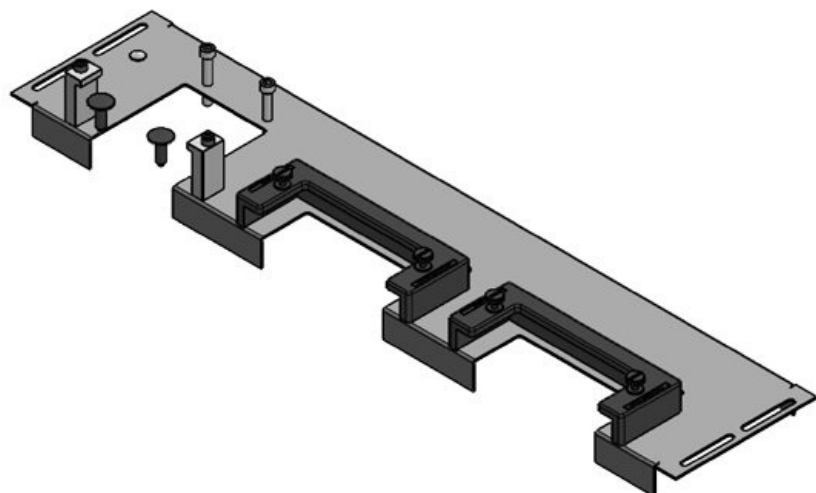

KDR-ESR-HW-800

Art.nr.	44522	Voor	800 mm
EAN	4251269324	kastbreedte	
	567	Zichtmaat van	592 mm
Aantal	1	opening	
Lengte	627 mm	Geschikt voor:	2 × KEL-U 24
Breedte	133 mm		/ KEL-QUICK
Hoogte	70 mm		24, 1 × KEL-
Totale lengte bodemplaat	627 mm		JUMBO 1
		Geschikt voor behuizing	Häwa H390 / H395