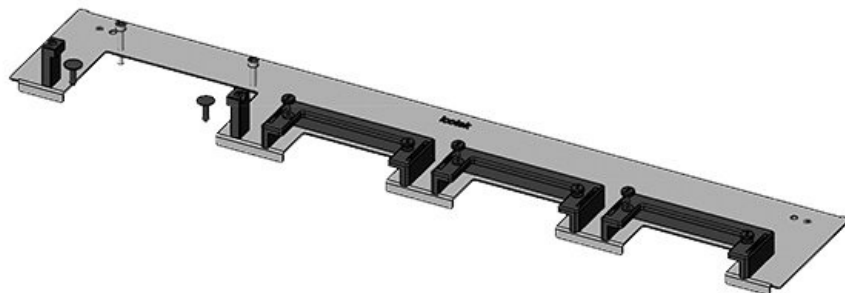

Art.nr.	43075	Voor	1.000 mm
EAN	4251269309	kastbreedte	
	564	Zichtmaat van	835 mm
Aantal	1	opening	
Lengte	858 mm	Divisie balk	nee
Breedte	150 mm	Geschikt voor:	3 × KEL-U 24
Hoogte	57 mm		/ KEL-QUICK
Totale lengte	858 mm		24, 1 × KEL-
bodemplaat			JUMBO 2
		Geschikt voor	Rittal TS 8
		behuizing	

KDR-ESR-TS8-1000-43076