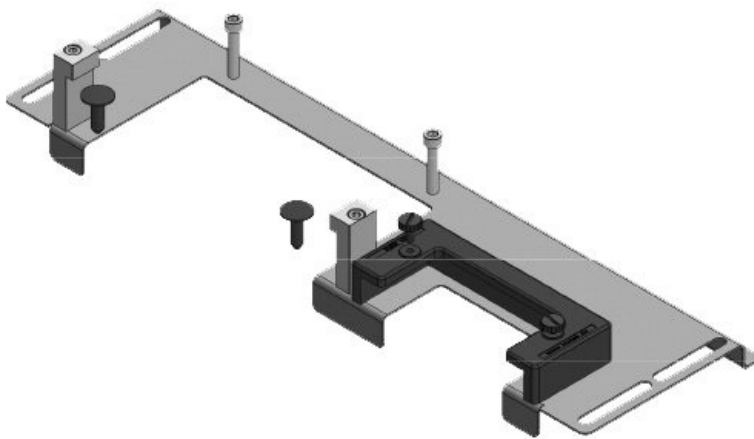

Art.nr.	43250	Voor	600 mm
EAN	4251269317	kastbreedte	
	033	Zichtmaat van	368 mm
Aantal	1	opening	
Lengte	432 mm	Geschikt voor:	1 × KEL-U 16
Breedte	131,5 mm		/ KEL-QUICK
Hoogte	62,3 mm		16, 1 × KEL-
Totale lengte	432 mm		JUMBO 2
bodemplaat		Geschikt voor	nVent
		behuizing	Hoffman
			PROLINE G2

KDR-ESR-HG2-600-43251