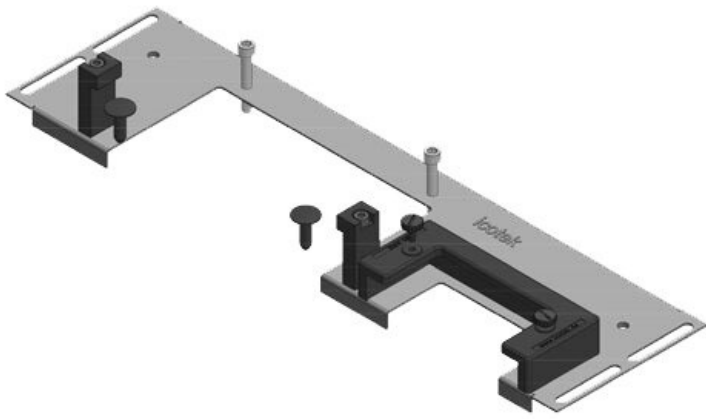

KDR-ESR-VX25-1000-44508

Art.nr.	44508	Voor	1.000 mm
EAN	4251269319	kastbreedte	
	839	Zichtmaat van	402 mm
Aantal	1	opening	
Lengte	438 mm	Divisie balk	ja
Breedte	120 mm	Geschikt voor:	1 × KEL-U 16
Hoogte	57 mm		/ KEL-QUICK
Totale lengte bodemplaat	438 mm		16, 1 × KEL-JUMBO 2
		Geschikt voor behuizing	Rittal VX25

KDRS-ESR-VX25-1000-44514