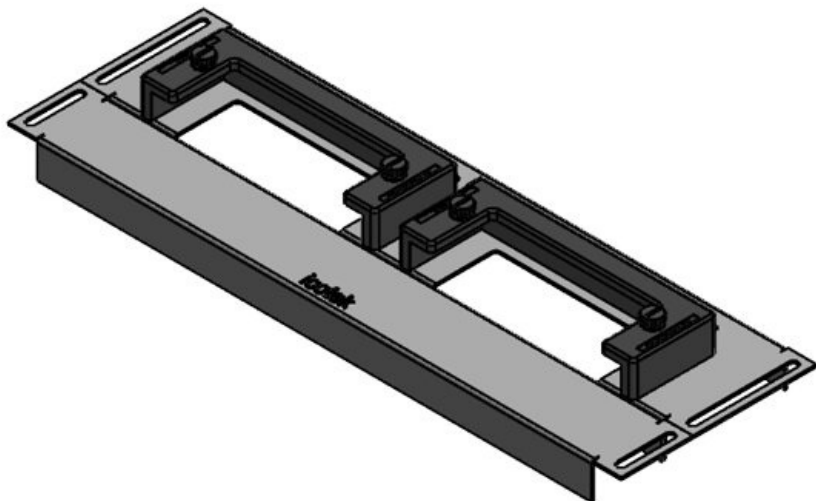

KDR-ESR-HW-600 + blindplaten

Art.nr.	44520	Voor	600 mm
EAN	4251269324	kastbreedte	
	543	Zichtmaat van	392 mm
Aantal	1	opening	
Lengte	427 mm	Geschikt voor:	2 × KEL-U 24
Breedte	136 mm		/ KEL-QUICK
Hoogte	56 mm		24
Totale lengte bodemplaat	427 mm	Geschikt voor behuizing	Häwa H390 / H395