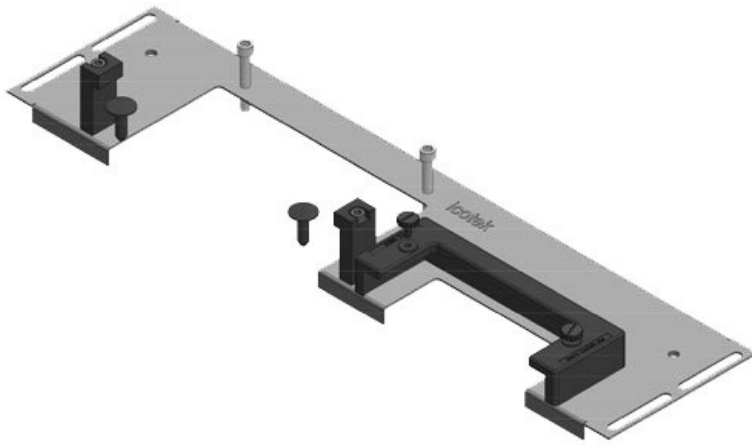

KDR-ESR-VX25-600-44501

Art.nr.	44501	Voor	600 mm
EAN	4251269319	kastbreedte	
	761	Zichtmaat van	452 mm
Aantal	1	opening	
Lengte	488 mm	Geschikt voor:	1 × KEL-U 24
Breedte	120 mm		/ KEL-QUICK
Hoogte	57 mm		24, 1 × KEL-
Totale lengte	488 mm		JUMBO 2
bodemplaat		Geschikt voor	Rittal VX25
		behuizing	

KDR-ESR-VX25-600-44502