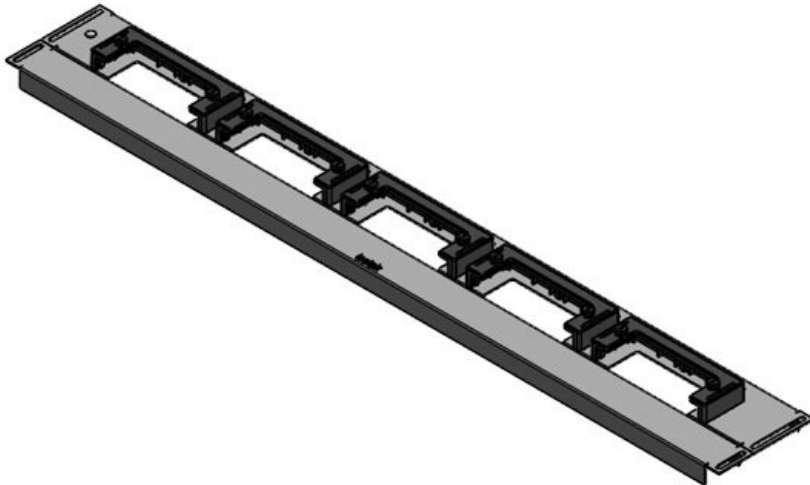

KDR-ESR-HW-1200 + blindplaten

Art.nr.	44524	Voor	1.200 mm
EAN	4251269324	kastbreedte	
	581	Zichtmaat van	992 mm
Aantal	1	opening	
Lengte	1.027 mm	Geschikt voor:	5 × KEL-U 24
Breedte	136 mm		/ KEL-QUICK
Hoogte	56 mm		24
Totale lengte bodemplaat	1.027 mm	Geschikt voor behuizing	Häwa H390 / H395