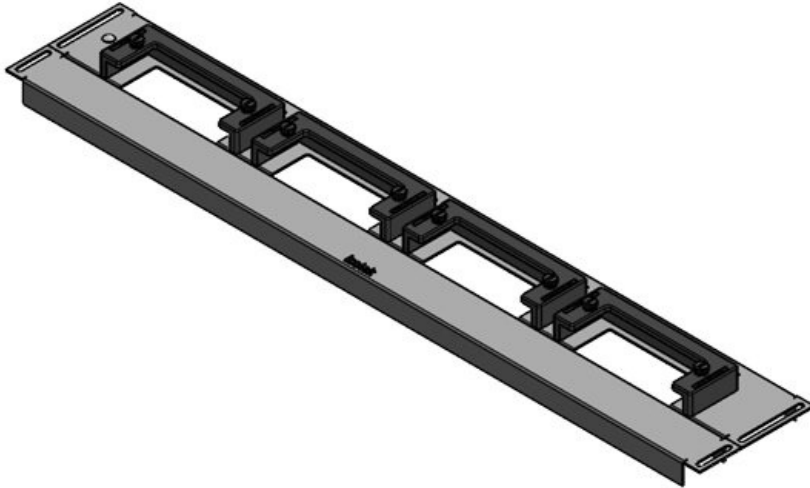

KDR-ESR-HW-1000 + blindplaten

Art.nr.	44523	Voor	1.000 mm
EAN	4251269324	kastbreedte	
	574	Zichtmaat van	792 mm
Aantal	1	opening	
Lengte	827 mm	Geschikt voor:	4 × KEL-U 24
Breedte	136 mm		/ KEL-QUICK
Hoogte	56 mm		24
Totale lengte bodemplaat	827 mm	Geschikt voor behuizing	Häwa H390 / H395